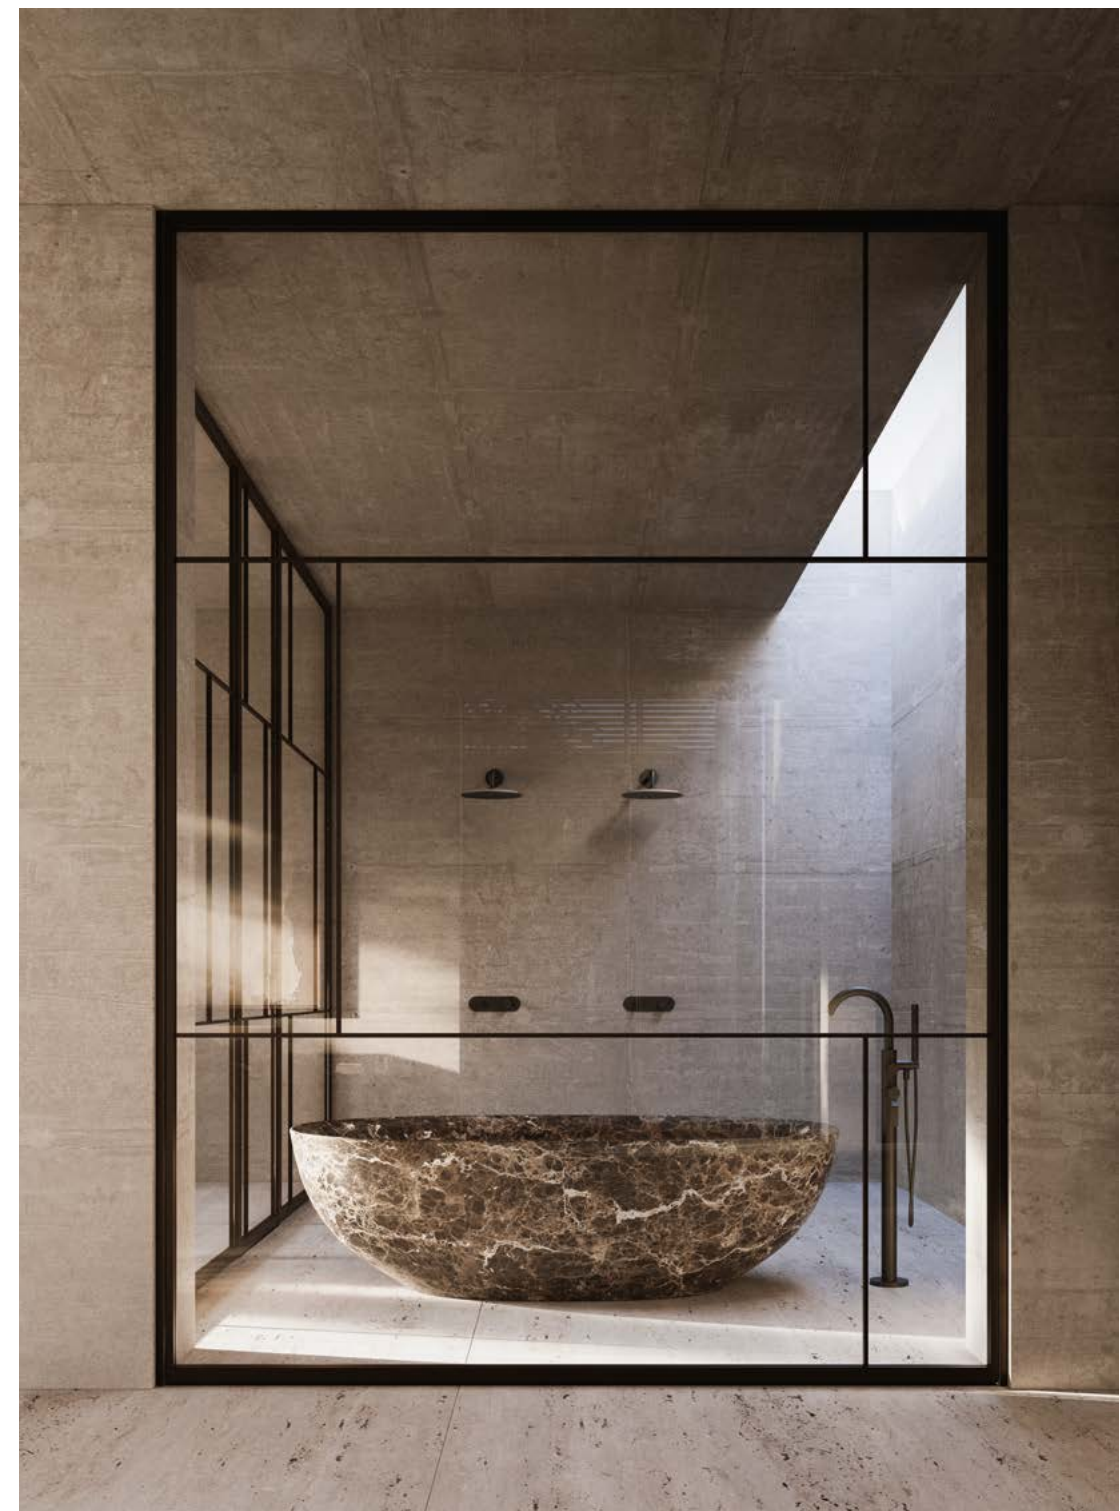

BOFFI
FLYER *floating top*, CRS Boffi.
ZONE *washbasin*, Piero Lissoni.
WK6 *mirrors*, Piero Lissoni.
ECLIPSE *washbasin taps*, Studiocharlie - Boffi Fantini Aboutwater.

DE PADOVA
HELIUM MINI *pendant lamps*, Elisa Ossino.

ADL
SHOWERING - DECO D3 *shower wall*.

DE PADOVA
MINIMAL *wall-mounted shower heads*, Giulio Gianurco.
FISHER ISLAND STONE *bathtub*, Piero Lissoni.
ECLIPSE *washbasin taps*, Studiocharlie - Boffi Fantini Aboutwater.
GARDEN *bathtub spout*, Piero Lissoni - Boffi Fantini Aboutwater.