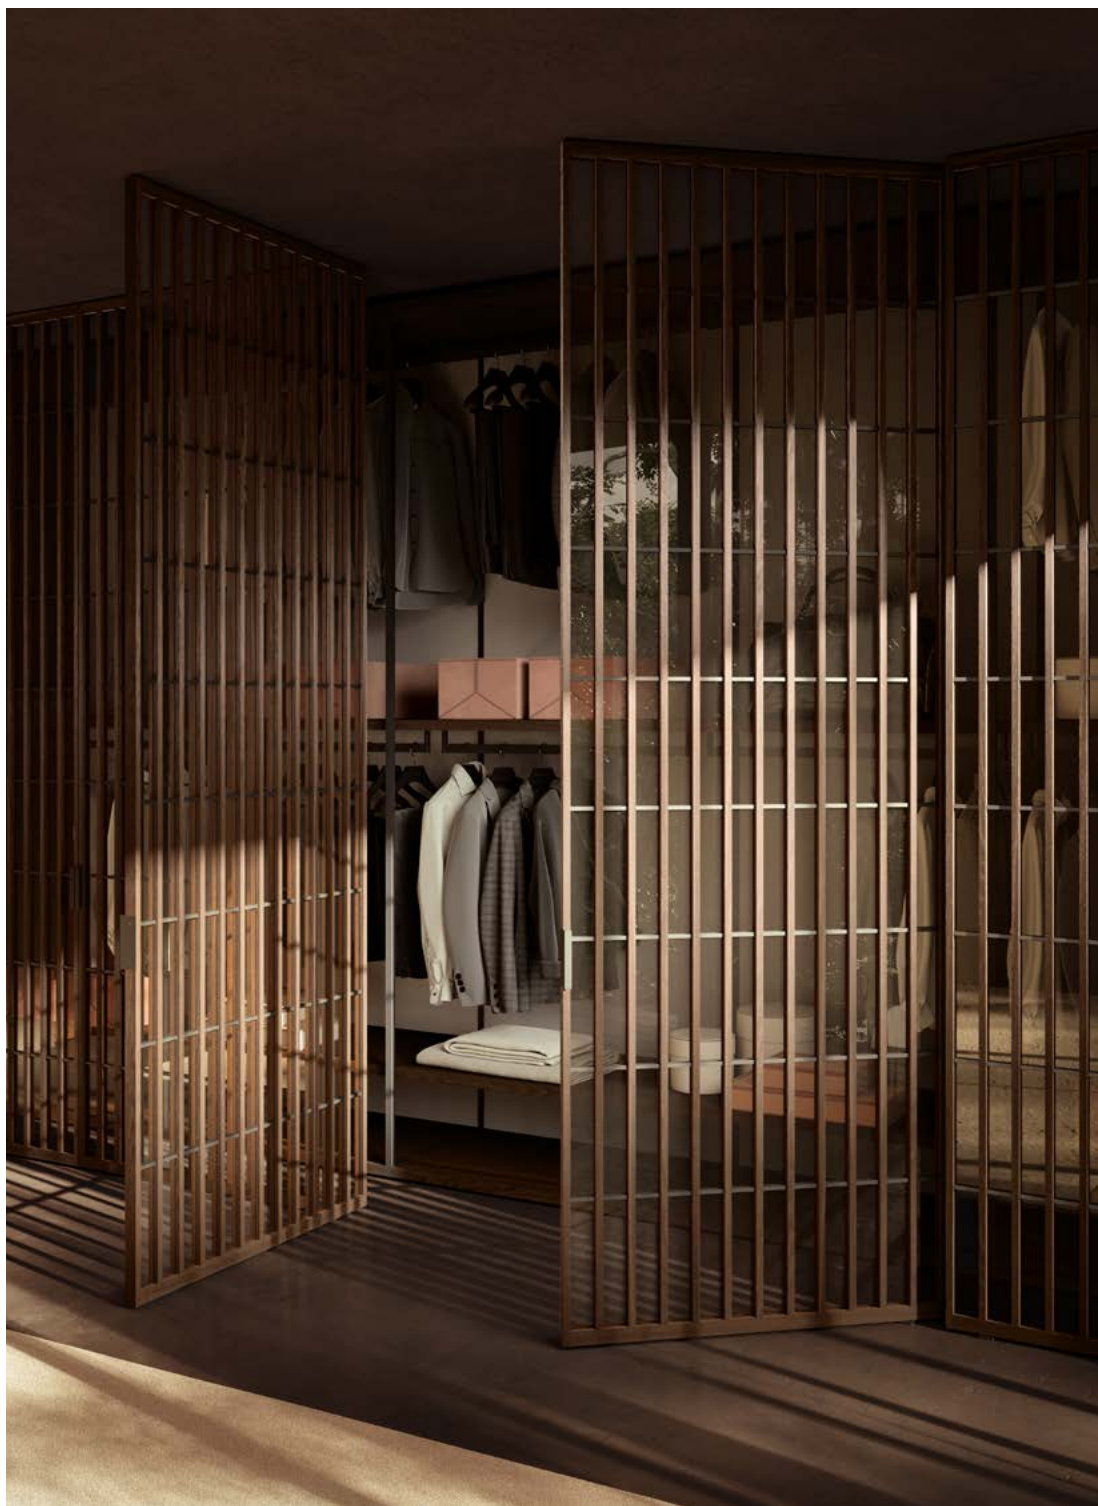

ADL
JAPO J1 door.

BOFFI
ANTIBES wardrobe, Piero Lissoni.