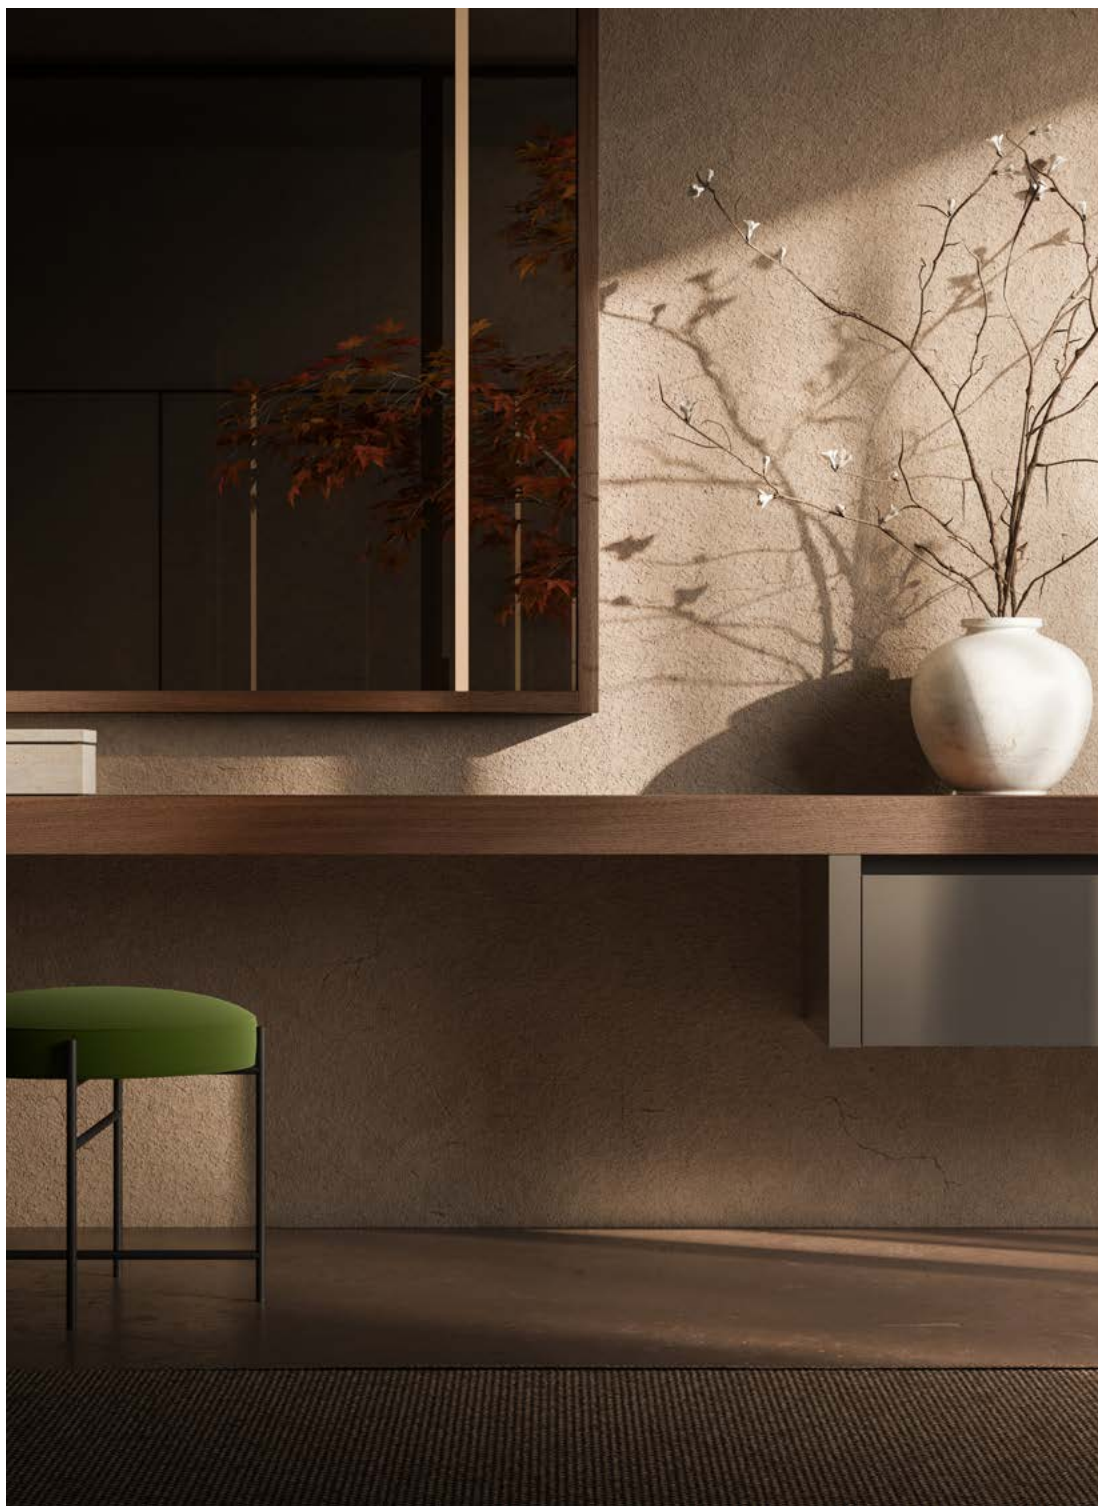

BOFFI
CASE 5.0 BATH *cabinet*, Piero Lissoni.
FISHER ISLAND XL STONE *washbasin*, Piero Lissoni.
GARDEN *tap*, Piero Lissoni – Boffi Fantini Aboutwater.

DE PADOVA
SEN POUF *pouf*, Kensaku Oshiro.