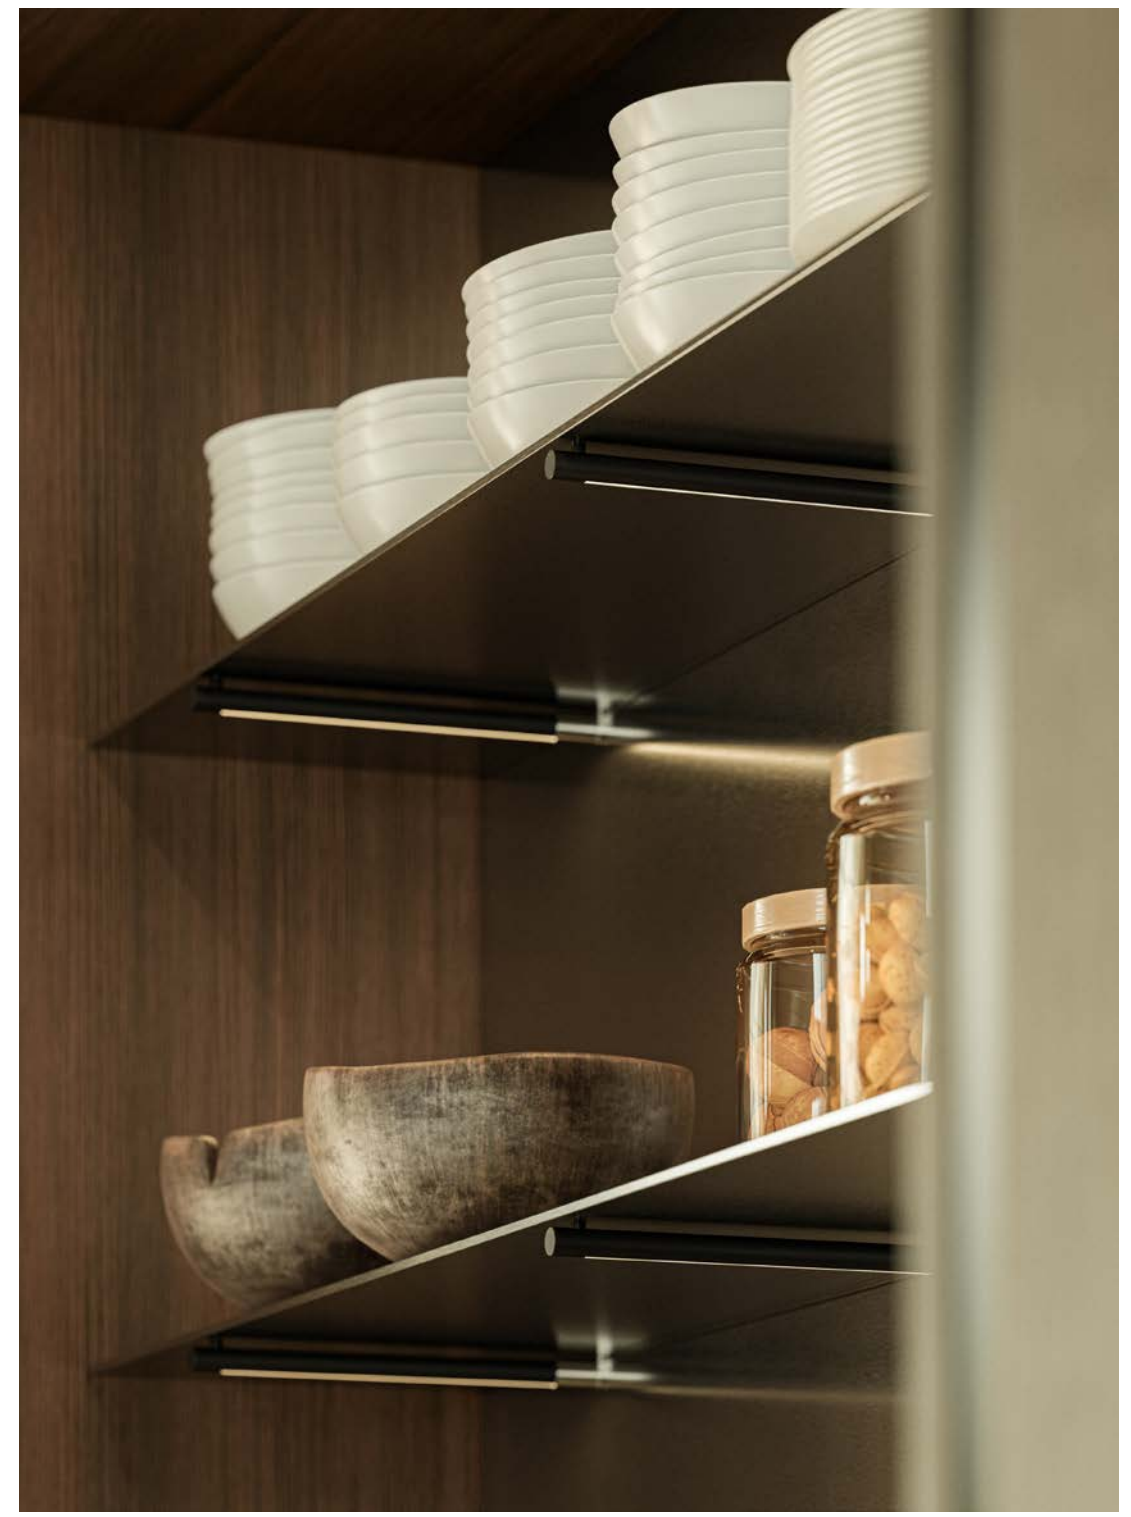

BOFFI
HIDE PRO tall units, complementary and flat system, Piero Lissoni + CRS Boffi.
XPL wall system, Piero Lissoni + CRS Boffi.