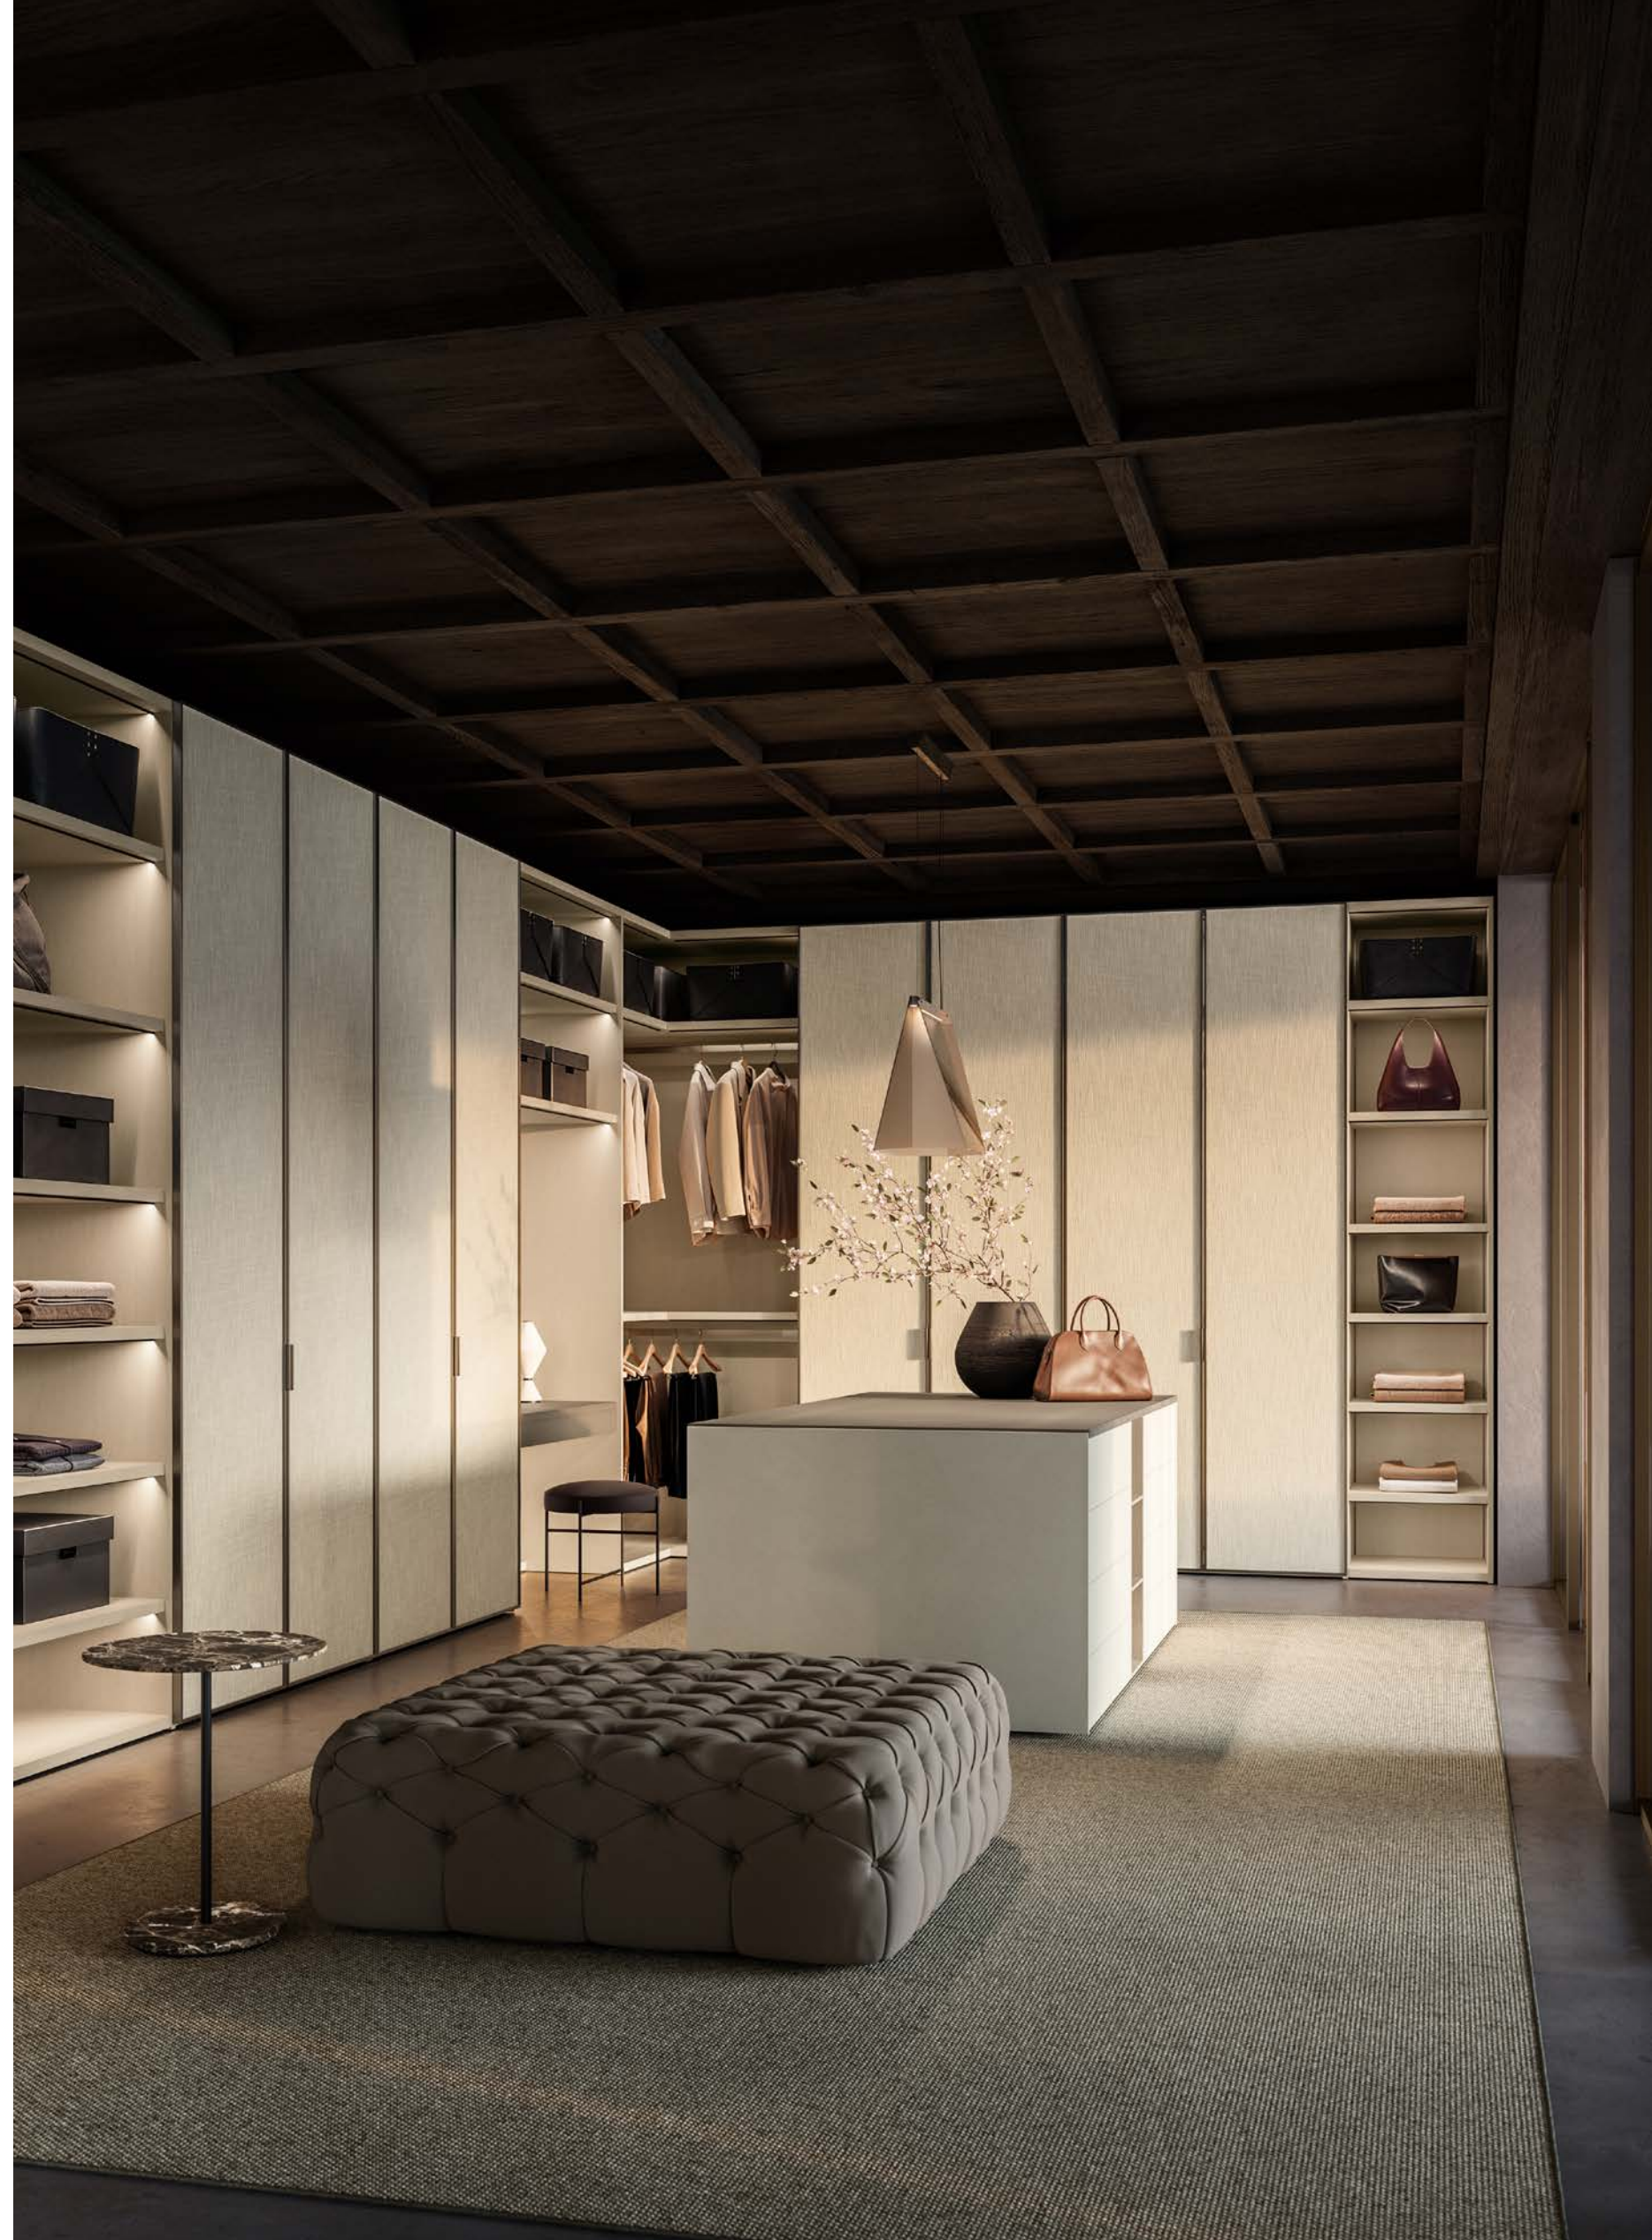

BOFFI
ANTIBES wardrobe, Piero Lissoni.
ABENTIS freestanding drawer unit, Piero Lissoni.

DE PADOVA
POUF CAPITONNÉ pouf.
SEN POUF pouf, Kensaku Oshiro.
TALOS low table, Keiji Takeuchi.
HELIUM MINI table lamp, Elisa Ossino.
BAMAKO rug.